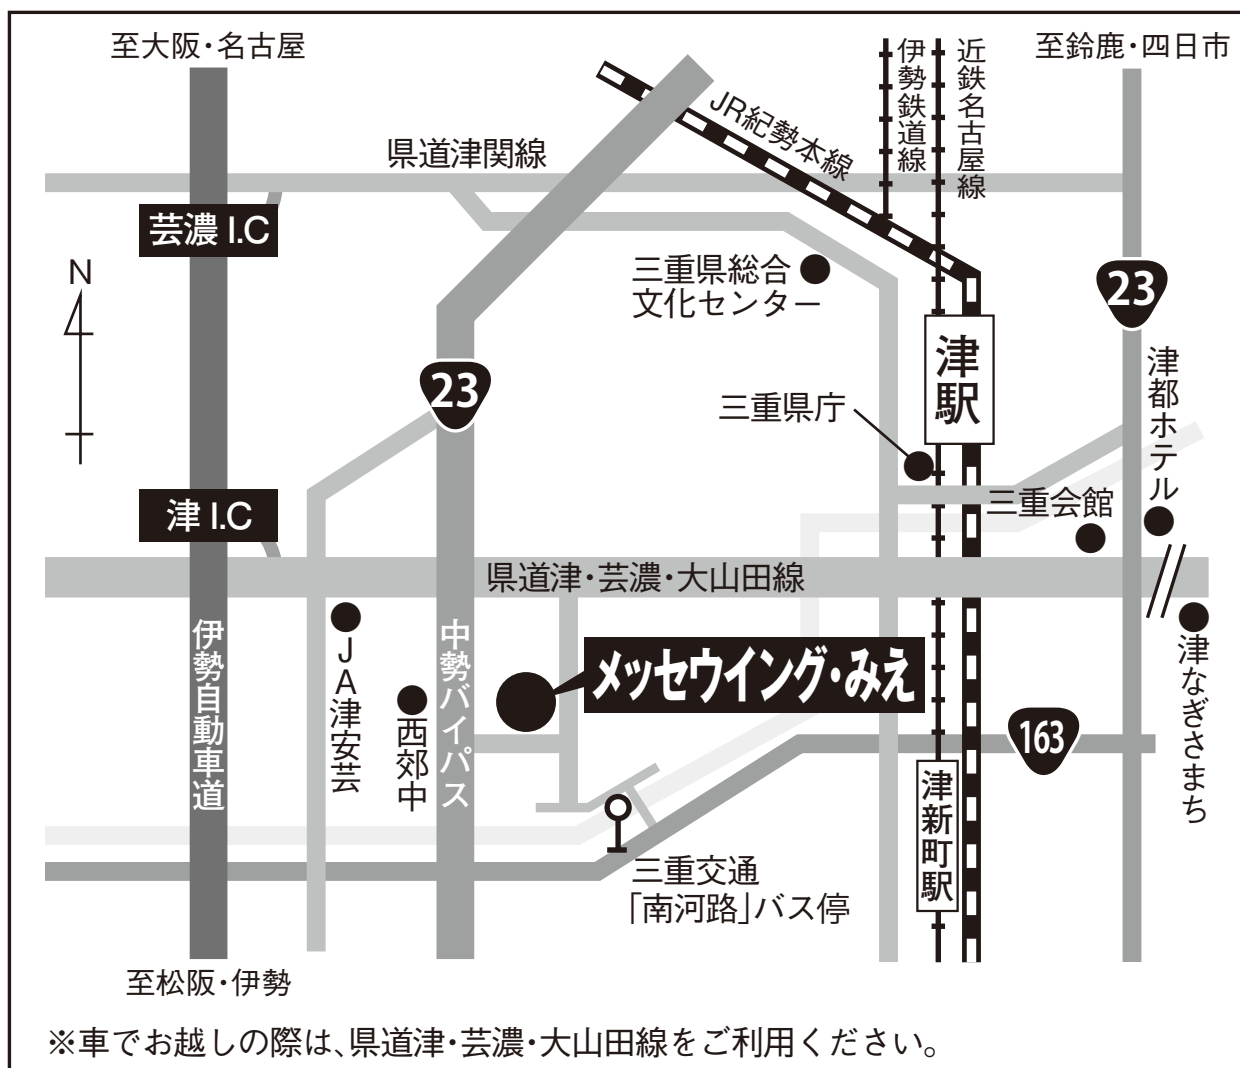

会場までの交通案内

◆メッセウイング・みえ

〒514-0056 三重県津市北河路町19-1

TEL : 059-223-4655

お車の場合

伊勢自動車道津インターチェンジから約5分

鉄道利用の場合

名古屋～津 津駅西口よりタクシーで約10分

船利用の場合

中部国際空港(セントレア)～なぎさまち
⇒タクシーで約10分

公共交通機関

JR・近鉄津駅より ①のりば

バス：殿舟団地・片田団地・平木行き
(津新町経由) 南河路 徒歩
25分 下車 5分

殿舟団地行き：毎時10分発

片田団地行き：毎時26分・57分発

平木行き：毎時42分発